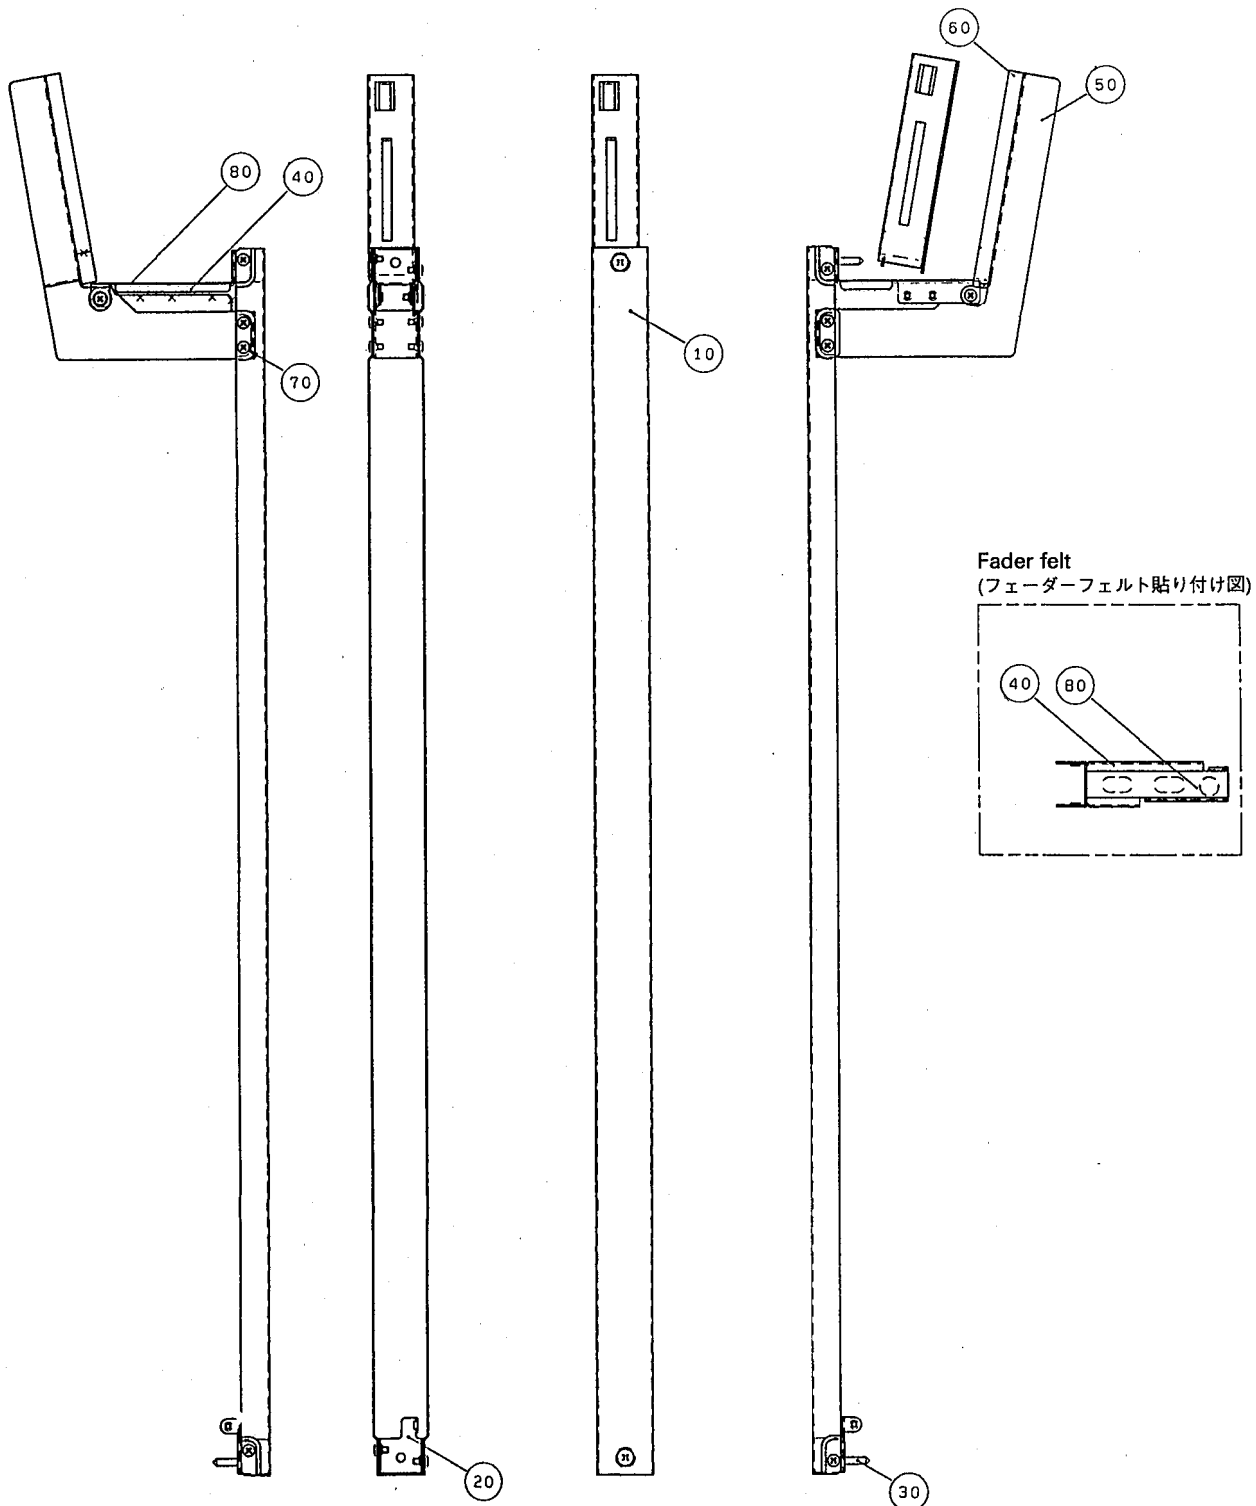

BLANK MODULE
BL3500
PARTS LIST

OVERALL ASSEMBLY (総組立)

REF NO.	PART NO.	DESCRIPTION		部 品 名	REMARKS	ランク
	--	OVERALL ASEMBLY		総 組 立	BL3500 (VT29020)	
* 10	VT283900	Panel		パ ネル		
* 20	VS282600	Module Holder	F	M D 取 付 金 具		03
* 30	VN670700	Screw	S	M D 特 殊 ネ ジ	2pcs	07
* 40	VS282900	Module Holder	R	M D 取 付 金 具		04
* 50	VT284000	Connector Plate		コ ネ ク タ ー 取 付 板		
* 60	VT284100	Connector Holder		コ ネ ク タ ー ホ ル ダ ー		
70	EP600230	Bind Head Tapping Screw-B	3.0X6 MFZN2BL	+ バ イ ン ド B タ イ ト	10pcs	01
80	--	Fader Felt		フ ェ ー ダ ー フ ェ ル ト	(VT17740)	

* New Parts (新規部品)

ランク : Japan only